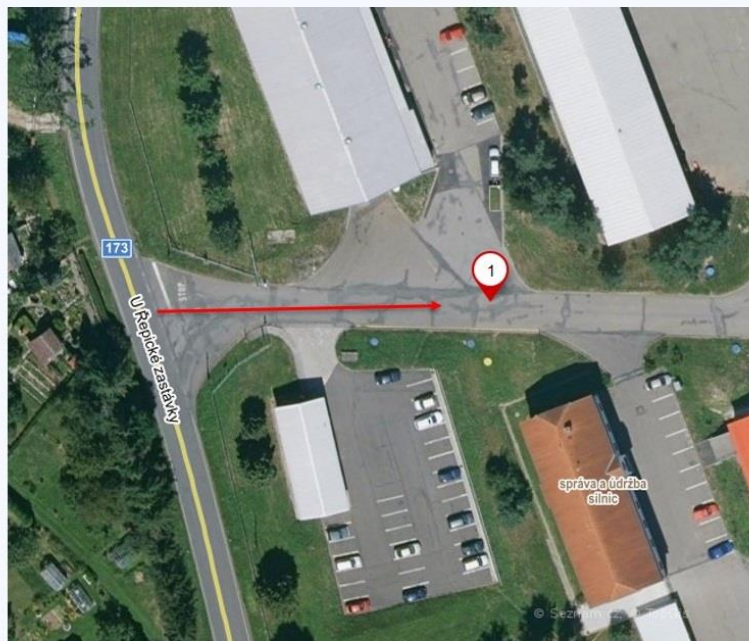

INFORMACE - VOLBY

V případě, že se volič nebude moci dostavit do volební místnosti ze zdravotních důvodů (karanténa covid) má možnost hlasovat přímo z vozidla na níže uvedeném místě.

Informace podle ust. § 8 odst. 3 zákona č. 411/2022 Sb., o zvláštních způsobech hlasování ve volbě prezidenta republiky v roce 2023, o umístění volebních stanovišť v Jihočeském kraji.

Odkaz na stránky KÚ - <https://www.kraj-jihocesky.cz/cs/volby-covid>

▼ STRAKONICE

Hlasovací místo se nachází v areálu, cca 50 m za vjezdem.

Souřadnice místa: 49.2754622N, 13.9129333E

Odkaz: [https://mapy.cz/zakladni?vlastni-body&x=13.9128555&y=49.2752567&z=19&ut=Nový_bod&uc=9fd7Wx8Qh1&ud=49°16'31.664"N, 13°54'46.560"E](https://mapy.cz/zakladni?vlastni-body&x=13.9128555&y=49.2752567&z=19&ut=Nový_bod&uc=9fd7Wx8Qh1&ud=49°16'31.664)

Zdroj: Mapy.cz