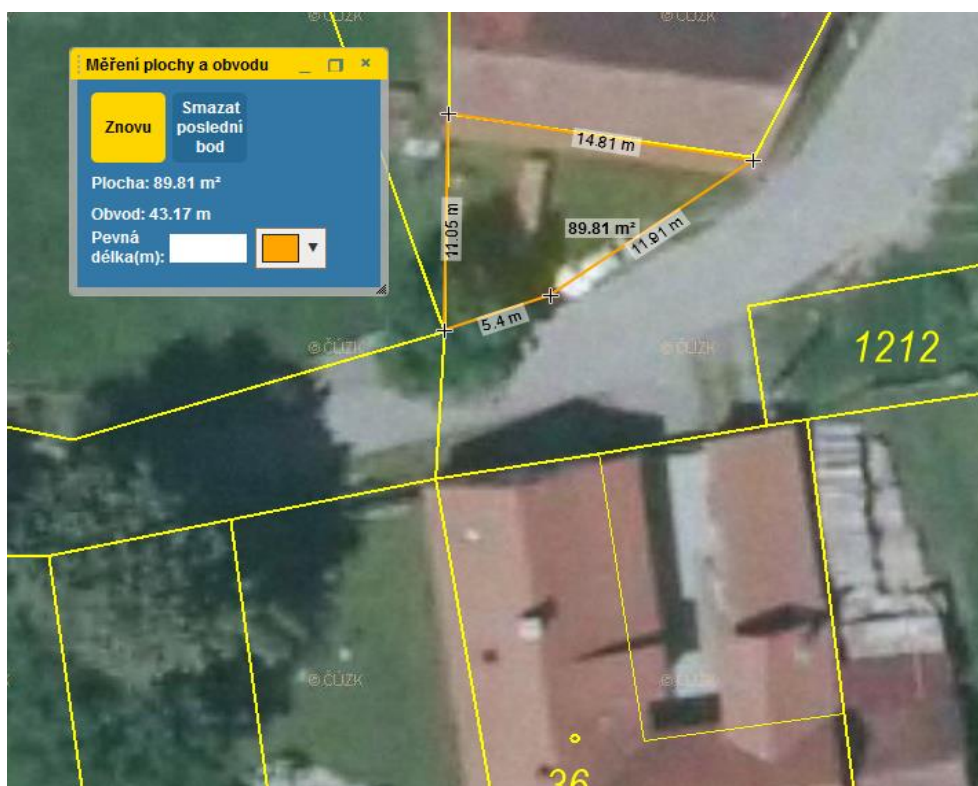

OBEC PŘEDSLAVICE

zveřejňuje podle § 39 odst. 1 zákona č. 128/2000 Sb., o obcích (obecní zřízení), ve znění pozdějších předpisů, záměr

pronajmout

část pozemkové parcely p.č. 1076/1 k.ú. Úlehle u Předslavic o výměře 90 m², která je zapsána na listu vlastnictví č. 1 u Katastrálního úřadu pro Jihočeský kraj, Katastrální pracoviště Strakonice.

Případné dotazy zodpoví OÚ Předslavice – tel.724 124 335

Jana Chvostová
starostka obce

Záměr zveřejněn dne: 28.6.2021

Záměr sejmout dne: