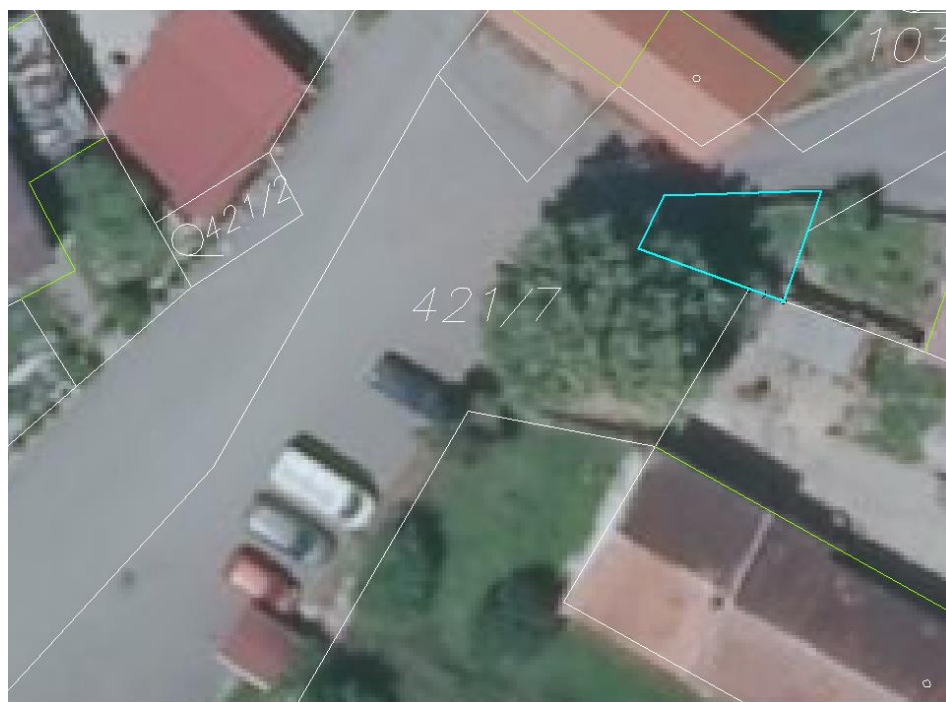

OBEC PŘEDSLAVICE

zveřejňuje podle § 39 odst. 1 zákona č. 128/2000 Sb., o obcích
(obecní zřízení), ve znění pozdějších předpisů, záměr

pronajmout

část pozemku 421/7 k.ú. Všechlapy o výměře cca 30m²,
v rozsahu dle nákresu, která je zapsána na listu vlastnictví č. 1
u Katastrálního úřadu pro Jihočeský kraj, Katastrální pracoviště
Strakonice.

Případné dotazy zodpoví OÚ Předslavice – tel.724 124 335

Jana Chvostová
starostka obce

další bod ? * 790629.65 1143467.38 --
vzdálenost = 0.09
plocha = 30.292 m²
další plochu ?

Záměr zveřejněn dne: 17.12.2020

Záměr sejmout dne: