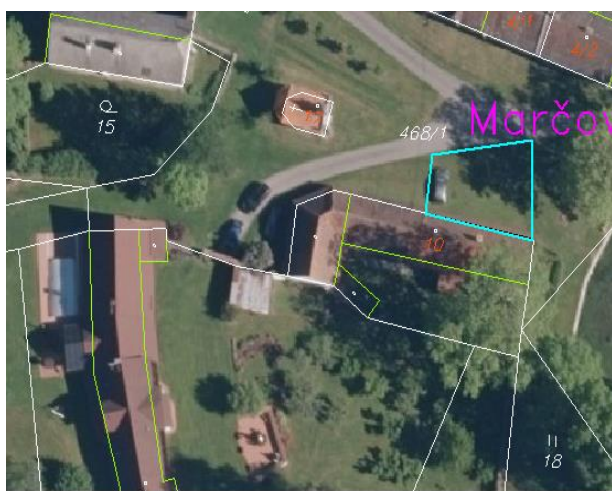

OBEC PŘEDSLAVICE

zveřejňuje podle § 39 odst. 1 zákona č. 128/2000 Sb., o obcích (obecní zřízení), ve znění pozdějších předpisů, záměr

pronajmout

část pozemkové parcely p.č. 468/1 o výměře 170 m²
v k.ú. Marčovice u Předslavic, která je zapsána na listu
vlastnictví č. 1 u Katastrálního úřadu pro Jihočeský kraj,
Katastrální pracoviště Strakonice.

Případné dotazy zodpoví OÚ Předslavice – tel.724124335

Jana Chvostová
starostka obce

další bod ? * 791545.61 1142723.01 -.-
vzdálenost = 0.68
plocha = 165.2 m²

Záměr zveřejněn dne: 21.6.2019

Záměr sejmut dne: